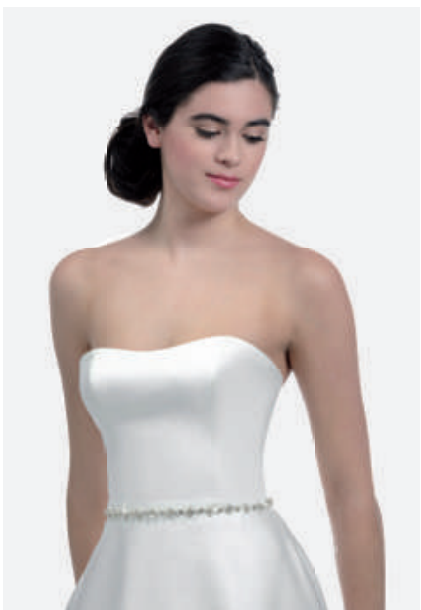

Bridal Belts