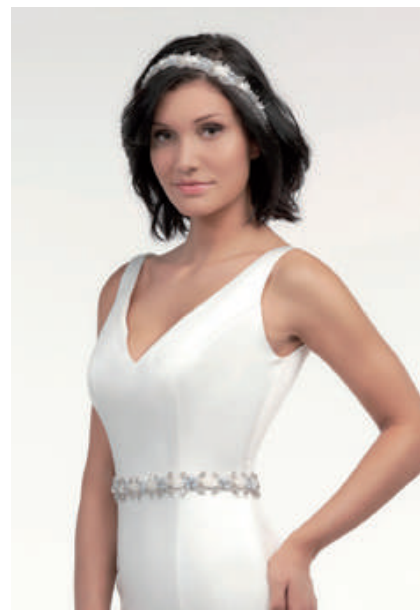

Bridal Belts