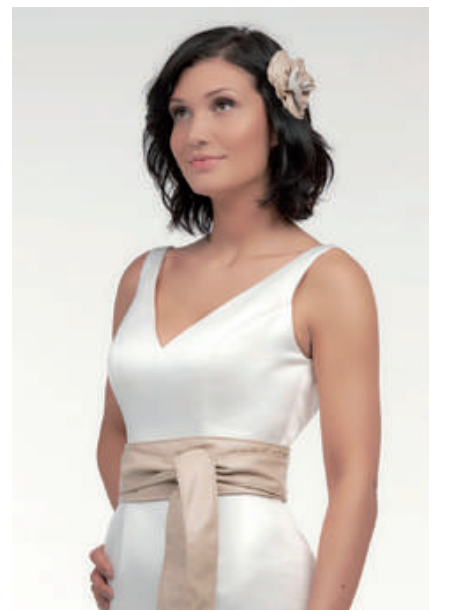

Bridal Belts