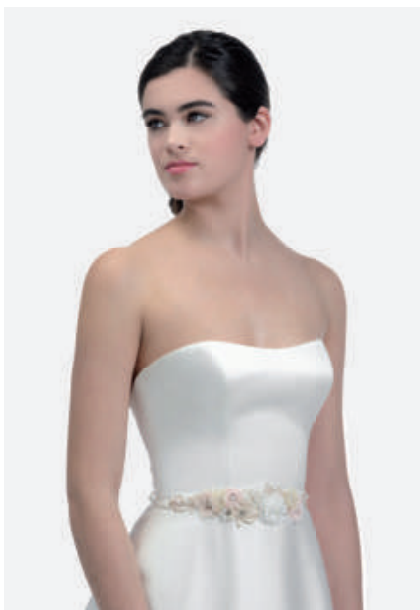

Bridal Belts